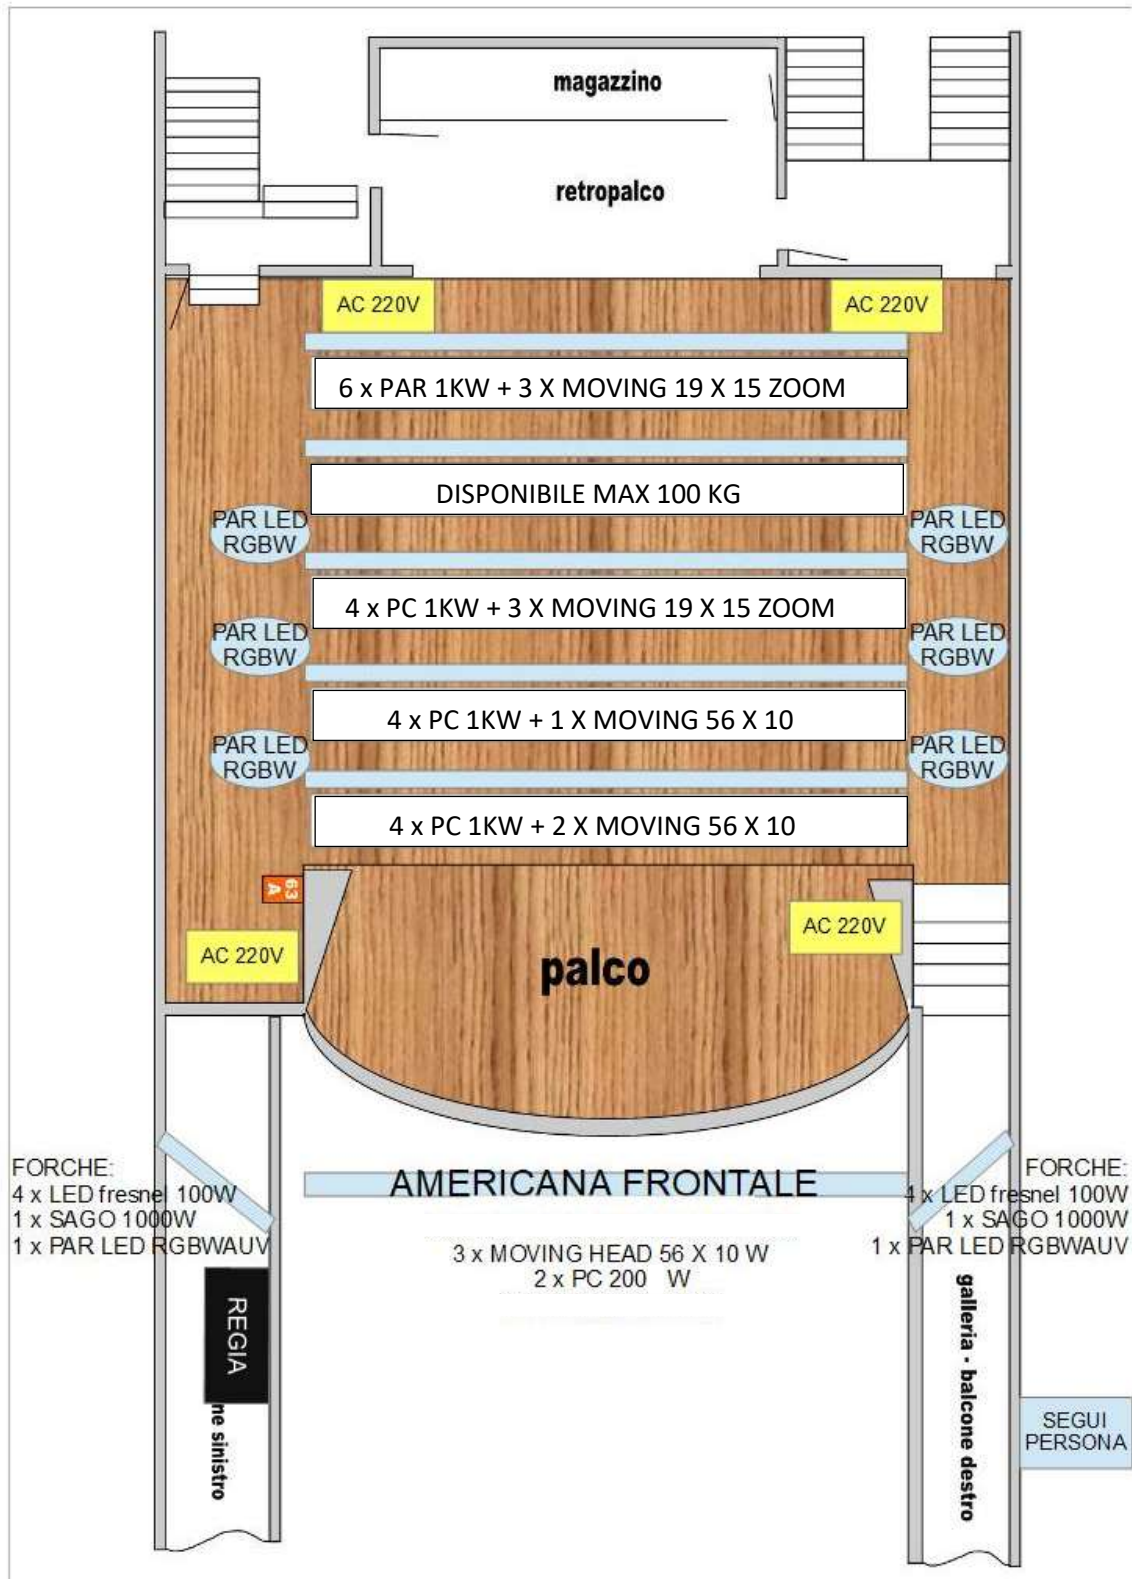

Cinema Teatro "Agnelli"

Sede legale e organizzativa: Parrocchia San Giovanni Bosco – Via Paolo Sarpi, 117 – 10135 Torino
www.cineteatroagnelli.it – email: teatro@agnelli.it – tel. 320 39 13 758 P.I. 04040830012