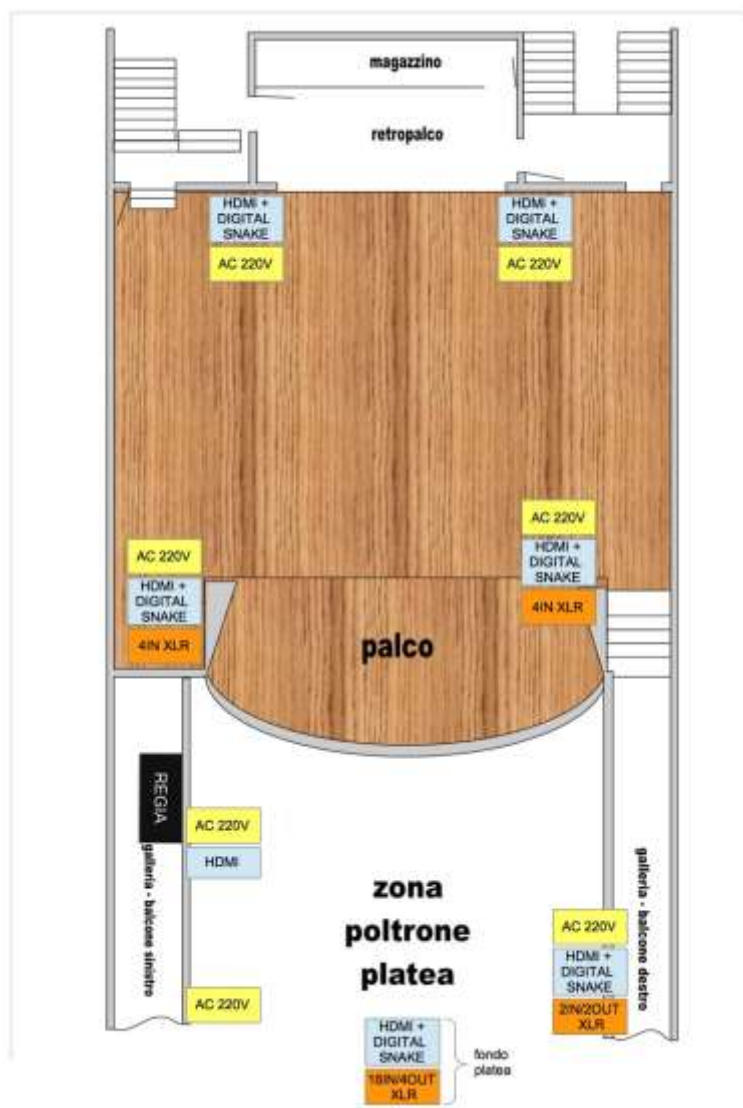

Il teatro è dotato di 373 posti divisi tra platea (245 posti più 3 spazi per diversamente abili) e galleria (128 posti).

Dispone di sei camerini (di cui uno con servizi completi) posti al primo e secondo livello aventi in totale la medesima capienza del palco (90 posti).

Larghezza totale palco: 12 mt.

Larghezza quinte: 1,80 cm.

Larghezza palco da quinta a quinta 8,40 mt.

Profondità palco: 10 mt.

Proscenio: 3 mt.

Altezza palco: 1,27 mt.

Altezza boccascena: 5,5 mt.

Altezza rocchettiera: 12 mt.

Altezza americane palco: 5 mt; cieli: 4,5 mt.

N.ro 04 quinte nere per lato larghezza 180 cm, orientabili

Sipario blu azionamento elettrico a 3 mt. dal proscenio

Fondale nero (bianco a richiesta)

6 camerini disposti al primo e al secondo livello

IMPIANTO AUDIO

- Mixer digitale X32c behringer + digital snake
- 02 diffusori platea Rcf Art945a
- 02 subwoofer 1200 watt
- 02 diffusori galleria Rcf Art932a
- 02 monitor palco 400 watt
- 04 radiomicrofoni palmari/pulce Sennheiser
- 02 microfoni panoramici Akg C1000 appesi su palco