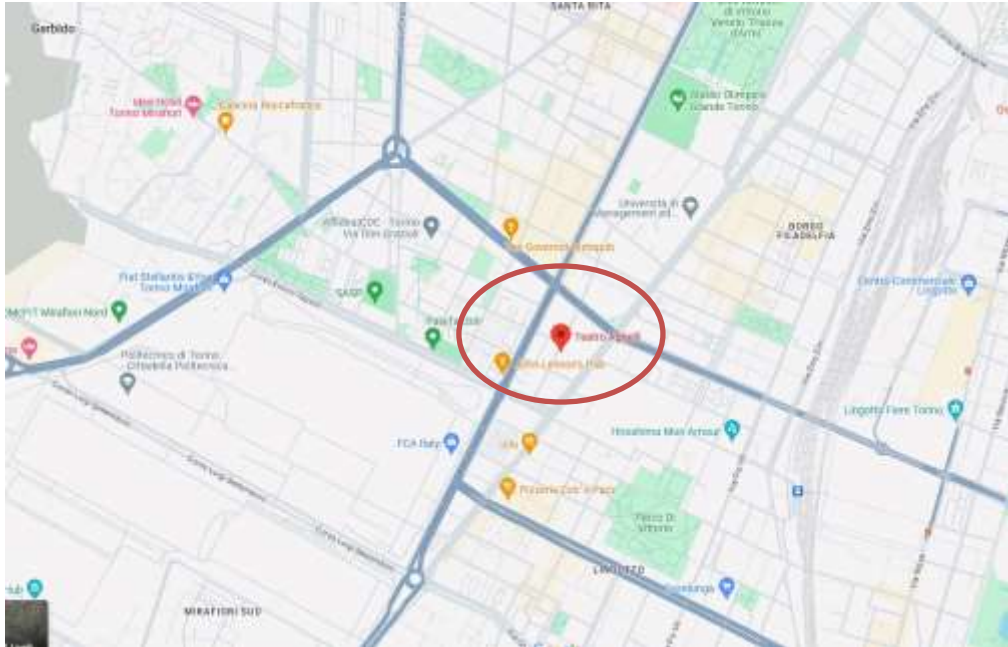

Cinema Teatro "Agnelli"

Sede legale e organizzativa: Parrocchia San Giovanni Bosco – Via Paolo Sarpi, 117 – 10135 Torino
www.cineteatroagnelli.it – email: teatro@agnelli.it – tel. 320 39 13 758 P.I. 04040830012