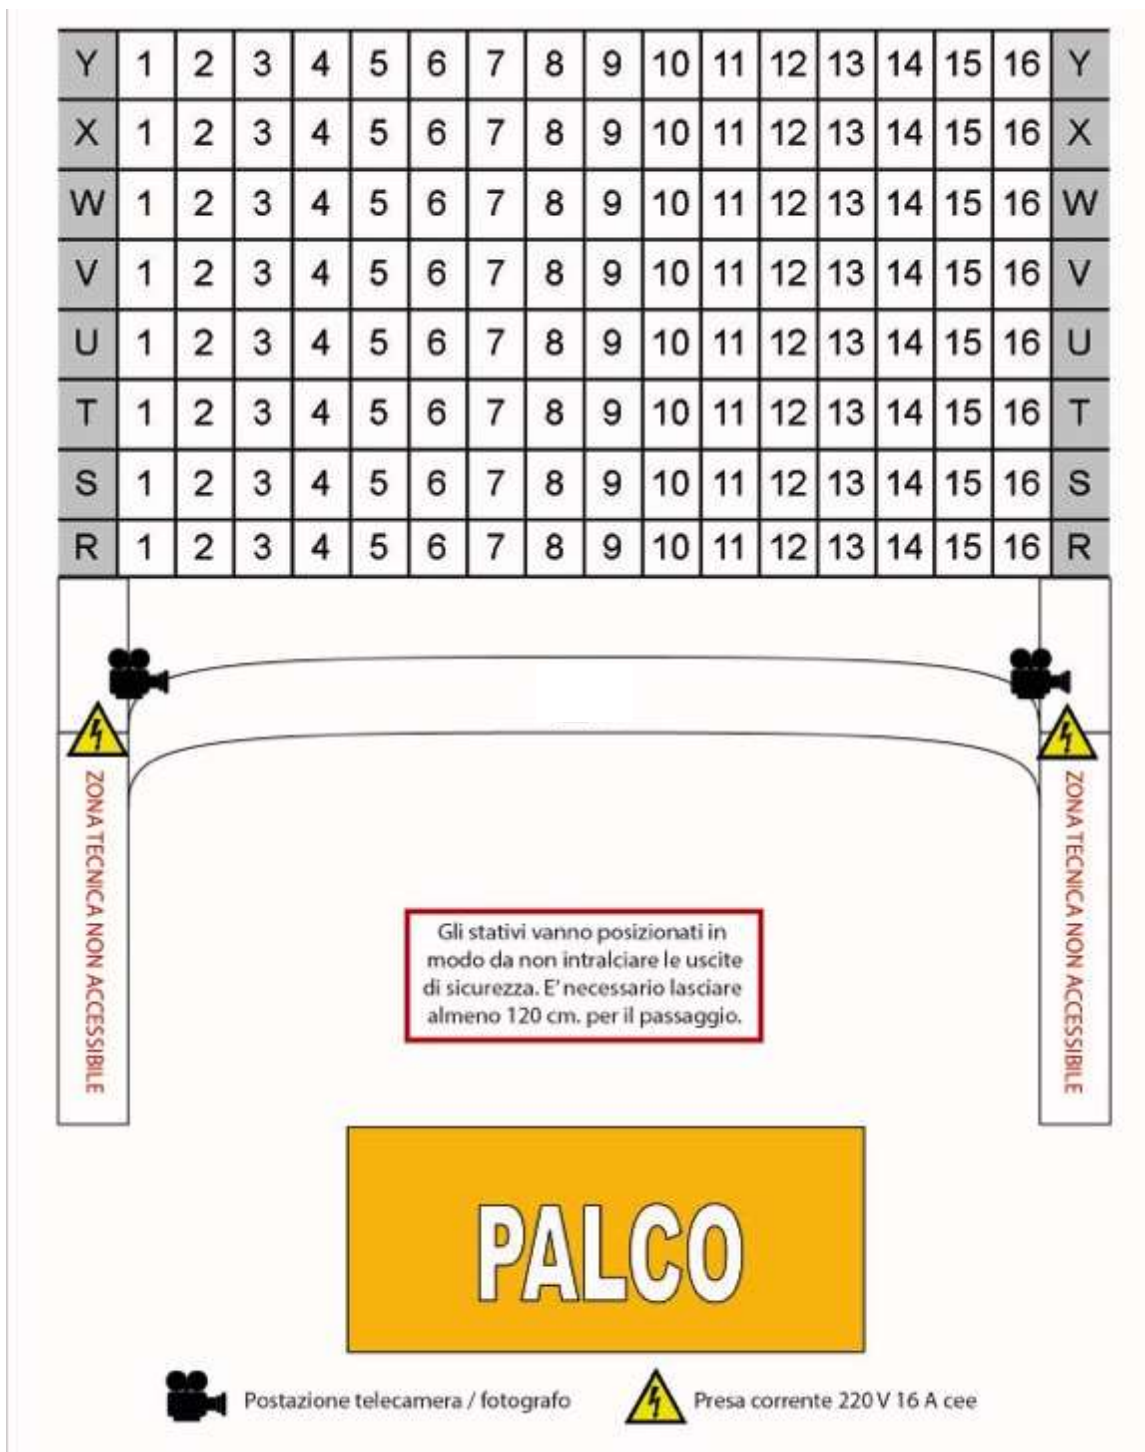

DISPOSIZIONE POLTRONE GALLERIA 128 POSTI

Cinema Teatro "Agnelli"

Sede legale e organizzativa: Parrocchia San Giovanni Bosco – Via Paolo Sarpi, 117 – 10135 Torino
www.cineteatroagnelli.it – email: teatro@agnelli.it – tel. 320 39 13 758 P.I. 04040830012