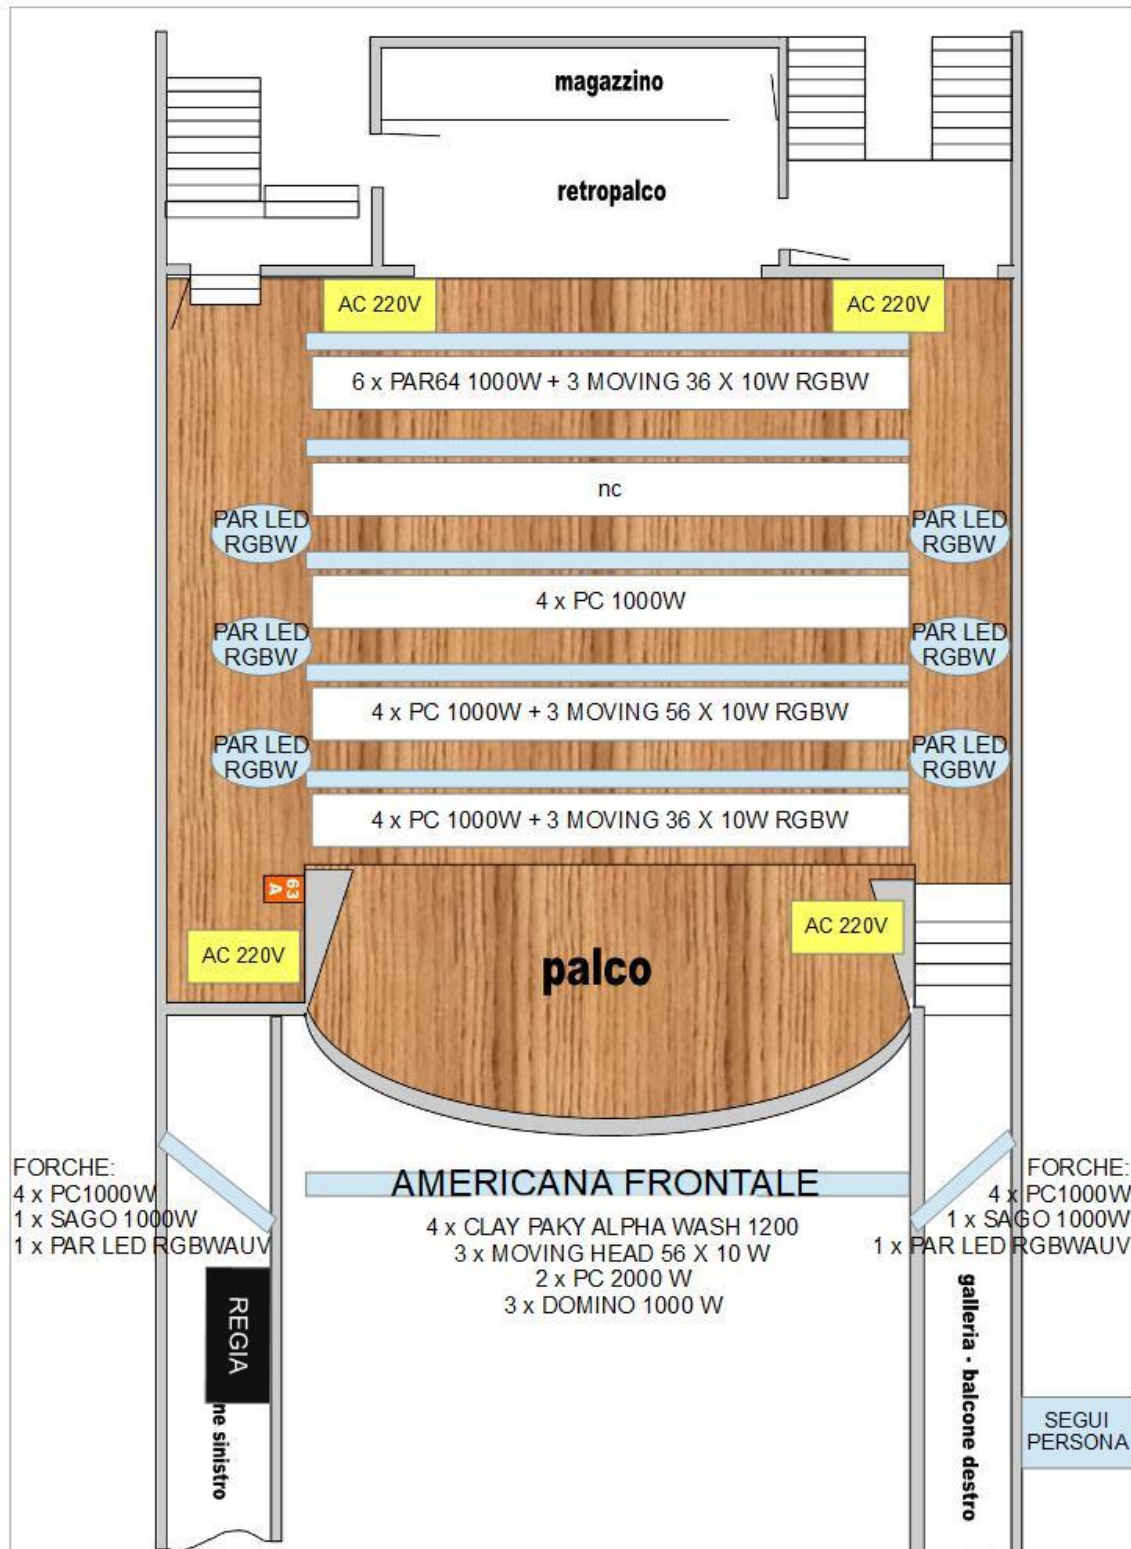

Cinema Teatro "Agnelli"

Sede legale e organizzativa: Parrocchia San Giovanni Bosco – Via Paolo Sarpi, 117 – 10135 Torino
www.cineteatroagnelli.it – email: teatro@agnelli.it – tel. 320 39 13 758 P.I. 04040830012