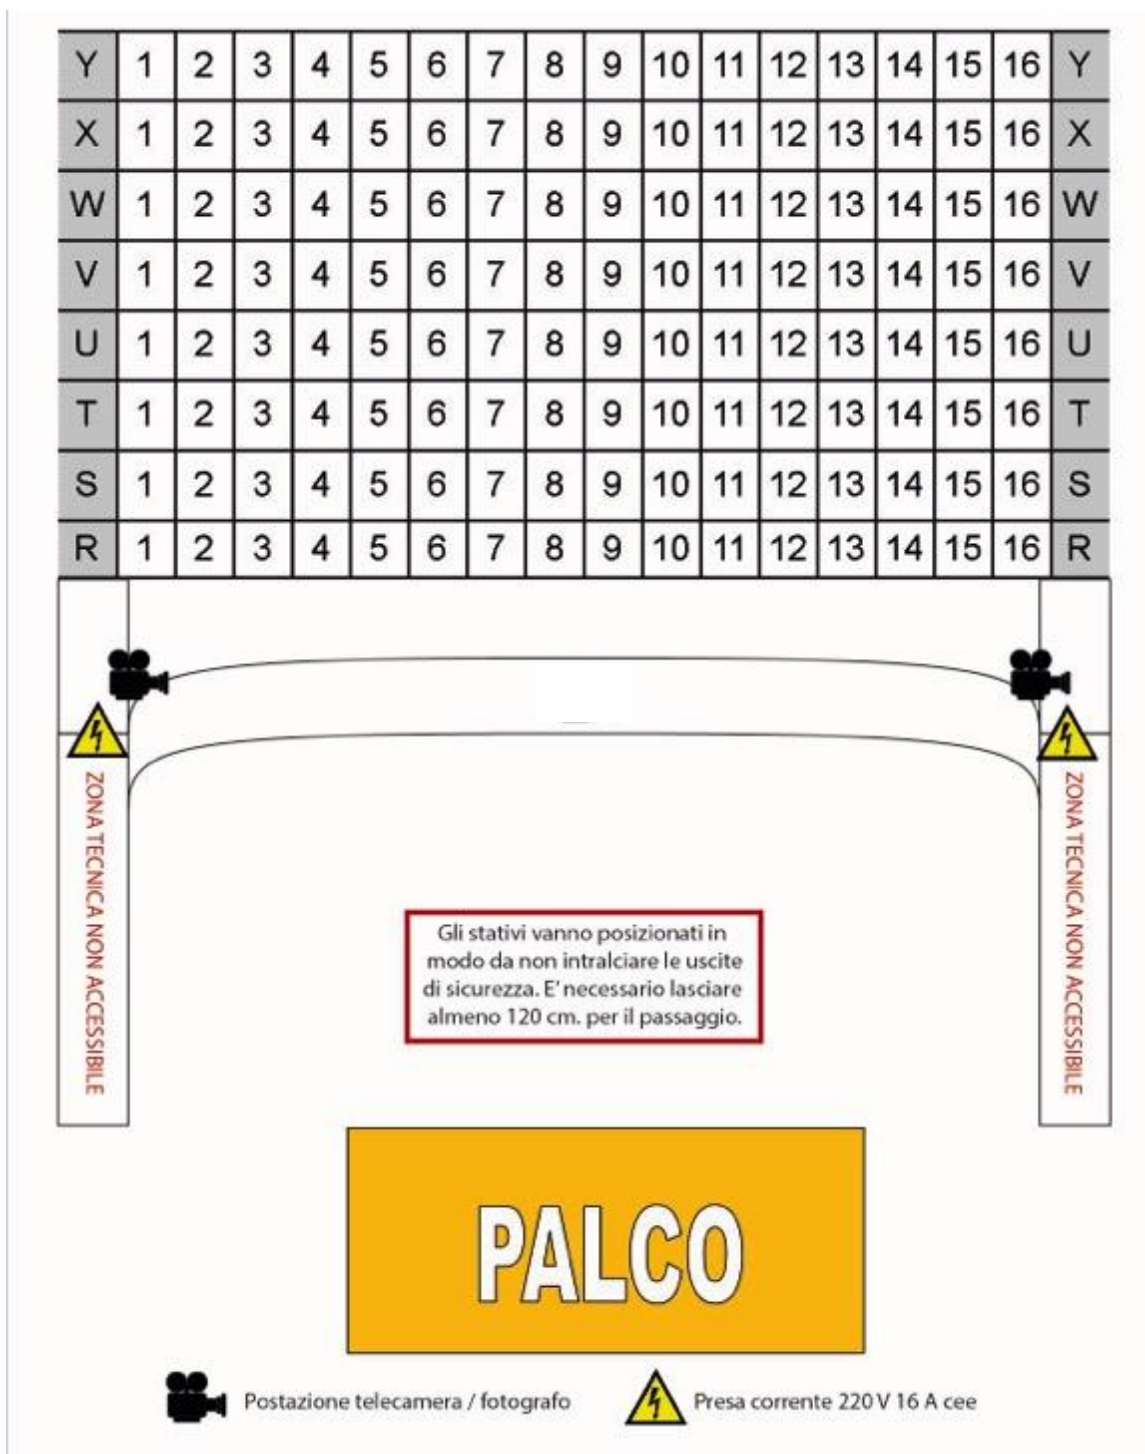

DISPOSIZIONE POLTRONE GALLERIA 128 POSTI

Cinema Teatro "Agnelli"

Sede legale e organizzativa: Parrocchia San Giovanni Bosco – Via Paolo Sarpi, 117 – 10135 Torino
www.cineteatroagnelli.it – email: teatro@agnelli.it – tel. 320 39 13 758 P.I. 04040830012