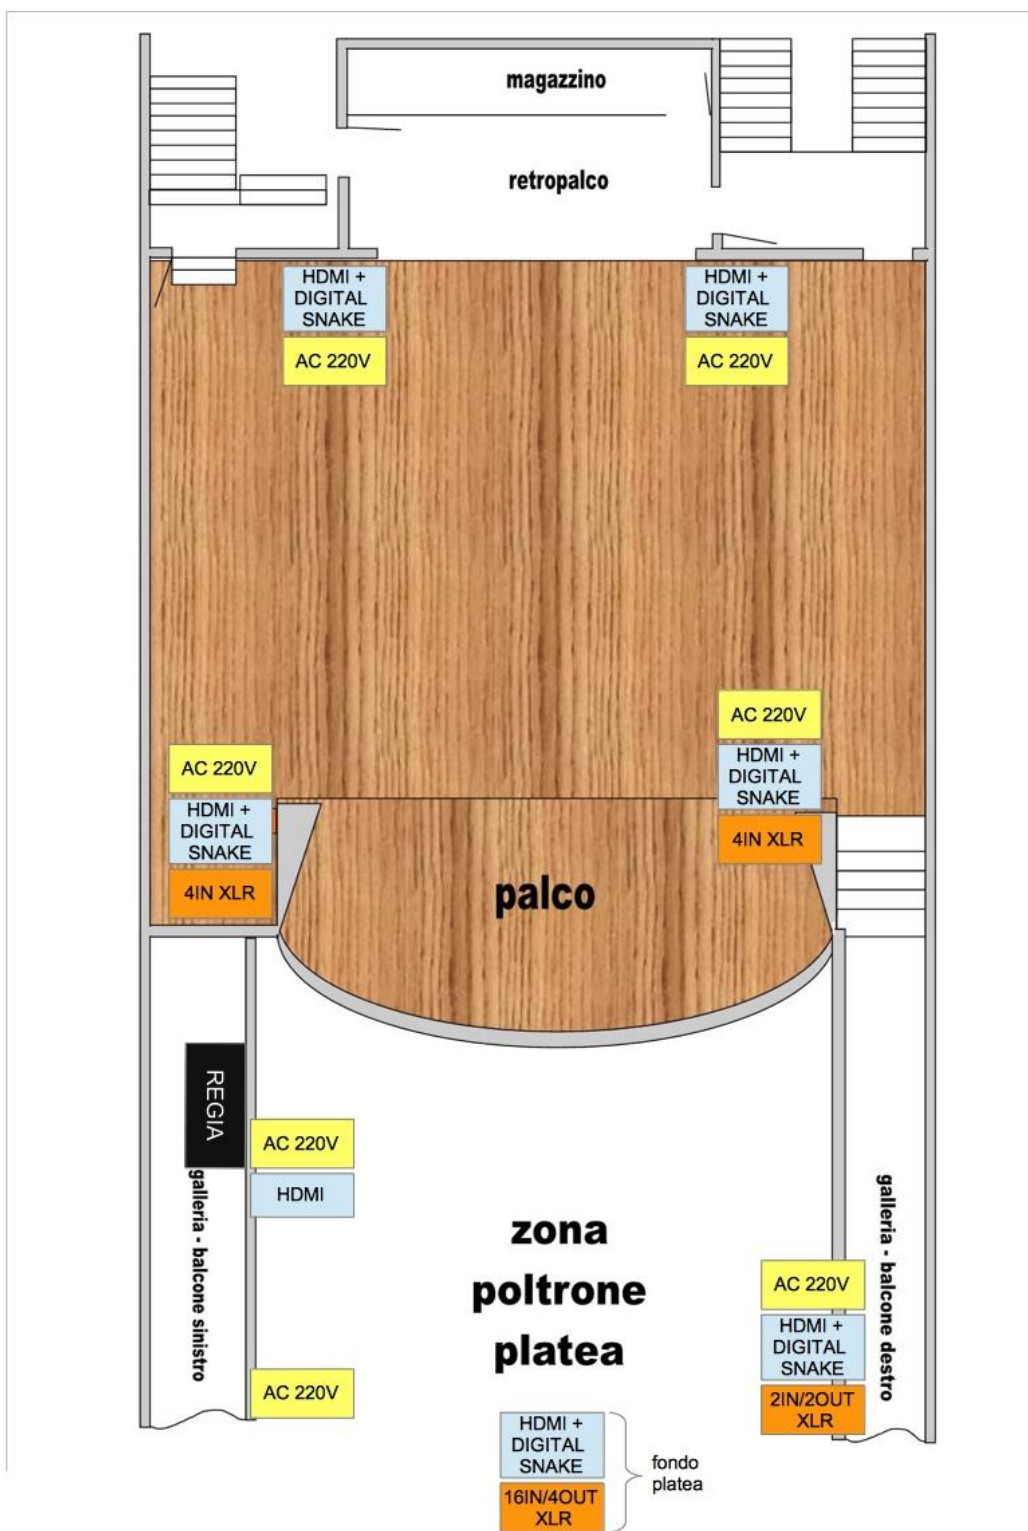

Cinema Teatro "Agnelli"

Sede legale e organizzativa: Parrocchia San Giovanni Bosco – Via Paolo Sarpi, 117 – 10135 Torino
www.cineteatroagnelli.it – email: teatro@agnelli.it – tel. 320 39 13 758 P.I. 04040830012